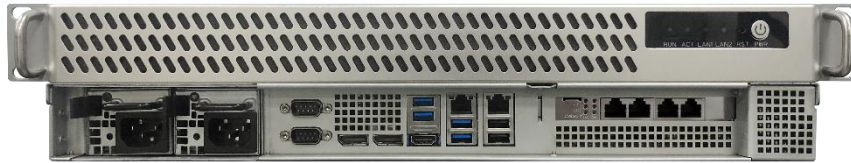

# YUK9700 IP 流切换器

4 网口

6 网口

远程切换面板（选配）

## 产品介绍 Product Presentation

YUK9700 是基于 IP 的流切换器。支持 UDP 协议输入，UDP 协议输出，可以实现从任意输入流切换到输出流的调度与平滑切换，标配支持 4 路 IP 输入，1 路输出可设置三个组播地址,最大支持 8 组 4 切一切换。

## 产品特点 Product Characteristics

- IP 化前端信号分发/调度;
- 主备垫信号安全播出备份、设备级备份;
- IP 流无缝切换
- DVB 广电前端 & IPTV、OTT 新媒体应用领域
- 可选配输出万兆光口
- 可选配远程切换面板

功能	配置
<b>输入输出</b>	
IP	每个流矩阵通道支持自定义四路输入，切换一路输出，输出可设置 3 路输出
	流矩阵通道按照 1、2、3、4 次序选择输入信号，根据用户配置输出主，备输出信号
	支持任意输入流到输出流的调度与分发
	支持 udp ts 方式输入
	输出信号支持 PSI 映射功能，即支持输出流的 PSI 设置，支持自动复制 PSI 信息
	支持手动、自动切换
	支持流切换点以 GOP 边界为分割点，完全实现无缝切换
<b>安全管理</b>	
安全	支持手动和自动方式的 PSI 设置
	支持流矩阵服务器的双机热备
	支持信号检测，告警功能
	支持断电直通功能
	支持实时矩阵全局监控
	支持 web 界面进行控制、管理、日志查询等
<b>机电特性</b>	
重量	6Kg
尺寸	440mm*500mm*44mm
供电	自适应 100V-240V 输入
最大功耗	300W 热插拔冗余电源